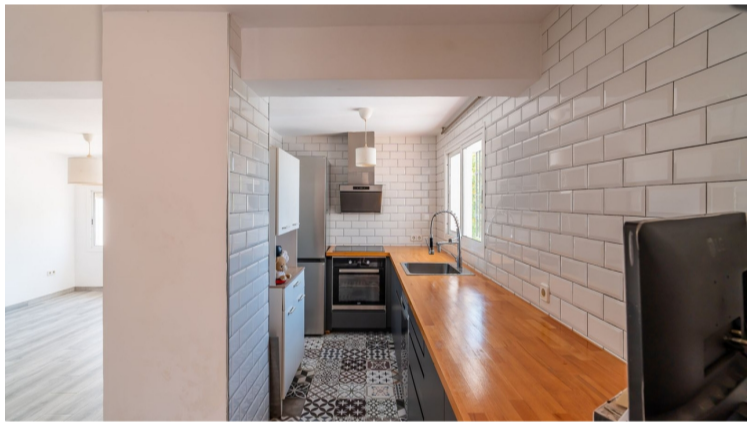

PROPERTY ID: R5429410

Parhus till salu i Benalmádena

€617,000

Array

181 m²

0

3

2