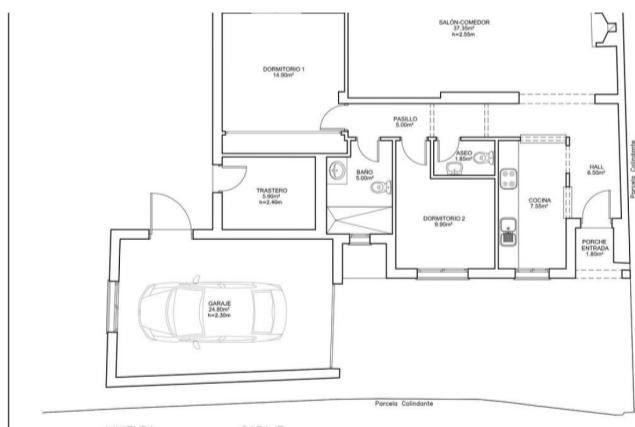

PROPERTY ID: R5427814

Parhus till salu i Benalmádena

€825,000

Välkommen till denna välplanerade parvilla i ett plan, belägen i det attraktiva området Torremar/La Capellanía i Benalmádena. Här erbjuds ett bekvämt boende med en fantastisk panoramautsikt över Medelhavet och Fuengirolabukten. Bostaden byggdes ursprungligen med tre sovrum men disponeras idag med två rymliga sovrum, ett badrum och en gästtoalett...

Icon of a house
110 m²

Icon of a floor plan
400

Icon of a bed
3

Icon of a toilet
2