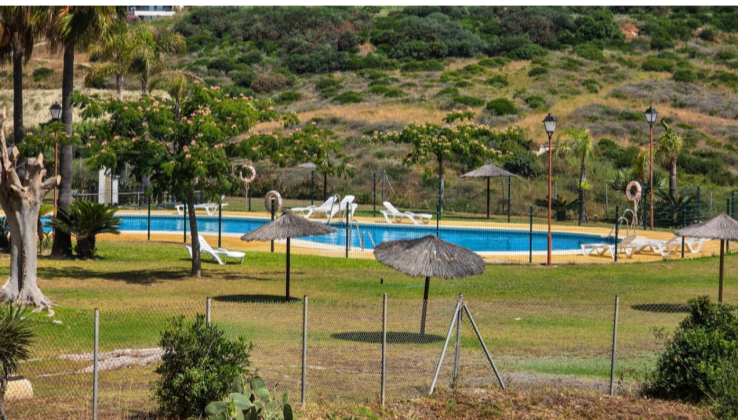

PROPERTY ID: R5420161

Lägenhet till salu i Manilva

€279,000

Lägenhet på Mellanplan med Panoramautsikt i Altos de Princesa Kristina Belägen i det lugna bostadsområdet Altos de Princesa Kristina erbjuder denna välplacerade lägenhet på mellanplan panoramautsikt, utmärkta gemensamma faciliteter och ett läge inom gångavstånd till stranden. Här kombineras komfort, bekvämlighet och en avslappnad medelhavslivsstil...