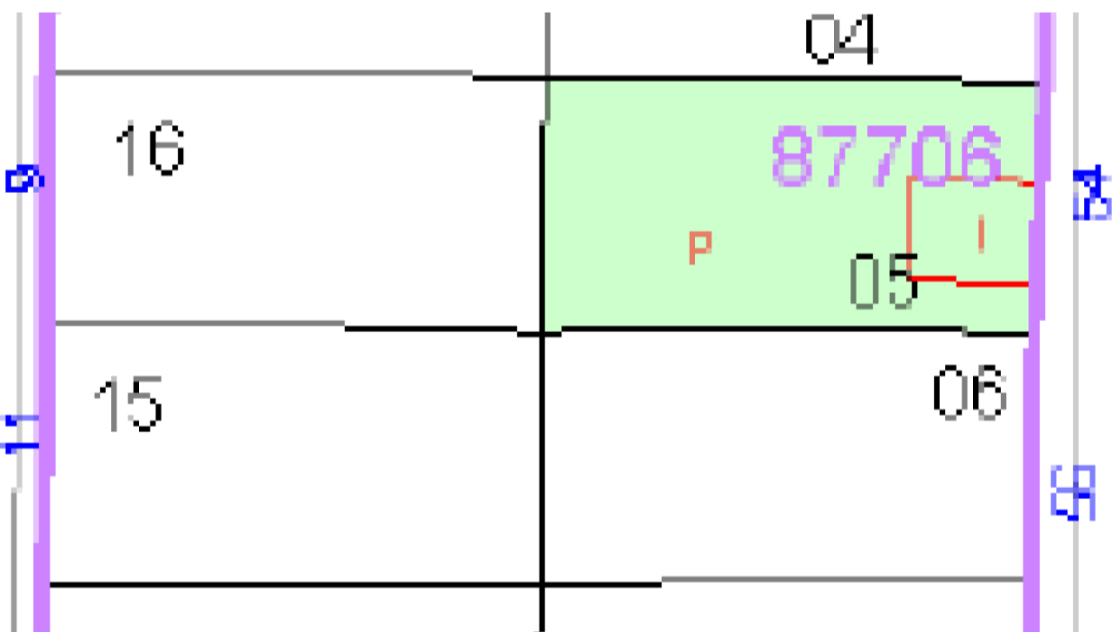

PROPERTY ID: MLC-MLSC1038600

Mark till salu i Benijófar

€103,000

Unik möjlighet! Byggklar tomt i attraktivt bostadsområde Till salu: Tomt på 196 m², perfekt för att bygga ditt drömhjem eller ett radhus. Belägen i ett lugnt bostadsområde, nära till viktiga bekvämligheter såsom kommunhus, vårdcentral, sporthall, skolor och fritidsområden. Detaljer om bygglov: Bostadsändamål – kategori SU1/5 Maximal byggnadshöjd...

0 m²

196

0

0