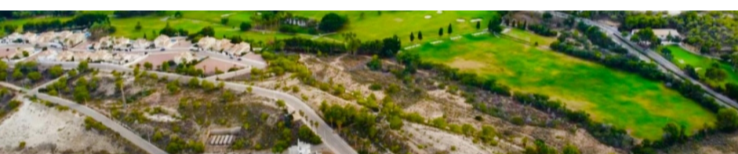

PROPERTY ID: MLC-MLSC4369025

RESIDENTIAL - LAS FILIPINAS
LAST 2 PLOTS
BUILD YOUR DREAM HOME

Mark till salu i Orihuela

€258,800

Denna imponerande tomt på 1 294 m² ligger på en prestigefylld gata omgiven av utsökta villor och herrgårdar, i ett lugnt och mycket eftertraktat område. Med gott om utrymme och privatliv erbjuder den en unik möjlighet att skapa en lyxig, skräddarsydd bostad i en exklusiv miljö. Med sin fridfulla atmosfär och eleganta omgivning utgör denna tomt...