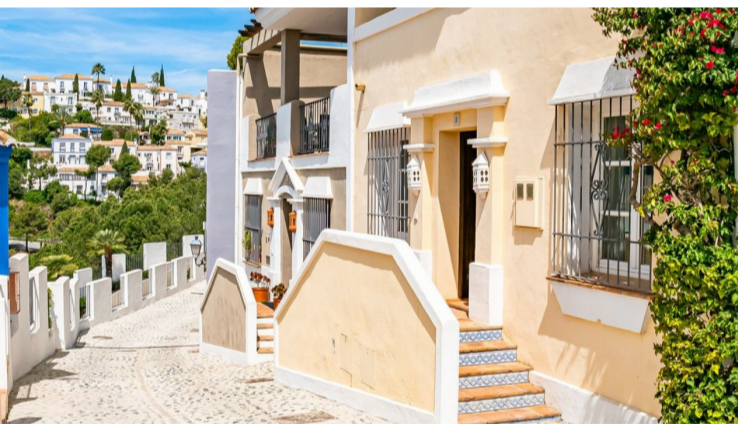

PROPERTY ID: R5362705

Radhus till salu i Benahavis

€450,000

Array

105 m²

0

2

2