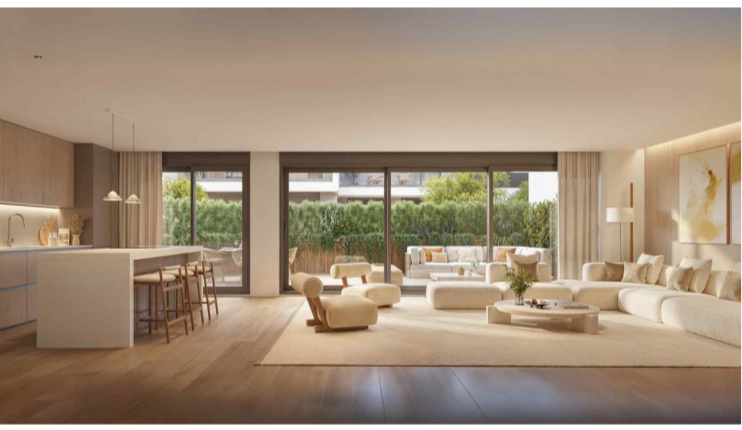

SUPERFICIES ÚTILES	
vestíbulo	4,17 m²
baño completo	37,26 m²
comedor + 1	13,76 m²
comedor + 2	1,06 m²
lavadero	1,76 m²
terrace	1,42 m²
terrace 1	1,42 m²
terrace 2	1,42 m²
terrace 3	1,42 m²
terrace 4	1,42 m²
terrace 5	1,42 m²
terrace 6	1,42 m²
terrace 7	1,42 m²
terrace 8	1,42 m²
terrace 9	1,42 m²
terrace 10	1,42 m²
terrace 11	1,42 m²
terrace 12	1,42 m²
terrace 13	1,42 m²
terrace 14	1,42 m²
terrace 15	1,42 m²
terrace 16	1,42 m²
terrace 17	1,42 m²
terrace 18	1,42 m²
terrace 19	1,42 m²
terrace 20	1,42 m²
terrace 21	1,42 m²
terrace 22	1,42 m²
terrace 23	1,42 m²
terrace 24	1,42 m²
terrace 25	1,42 m²
terrace 26	1,42 m²
terrace 27	1,42 m²
terrace 28	1,42 m²
terrace 29	1,42 m²
terrace 30	1,42 m²
terrace 31	1,42 m²
terrace 32	1,42 m²
terrace 33	1,42 m²
terrace 34	1,42 m²
terrace 35	1,42 m²
terrace 36	1,42 m²
terrace 37	1,42 m²
terrace 38	1,42 m²
terrace 39	1,42 m²
terrace 40	1,42 m²
terrace 41	1,42 m²
terrace 42	1,42 m²
terrace 43	1,42 m²
terrace 44	1,42 m²
terrace 45	1,42 m²
terrace 46	1,42 m²
terrace 47	1,42 m²
terrace 48	1,42 m²
terrace 49	1,42 m²
terrace 50	1,42 m²
terrace 51	1,42 m²
terrace 52	1,42 m²
terrace 53	1,42 m²
terrace 54	1,42 m²
terrace 55	1,42 m²
terrace 56	1,42 m²
terrace 57	1,42 m²
terrace 58	1,42 m²
terrace 59	1,42 m²
terrace 60	1,42 m²
terrace 61	1,42 m²
terrace 62	1,42 m²
terrace 63	1,42 m²
terrace 64	1,42 m²
terrace 65	1,42 m²
terrace 66	1,42 m²
terrace 67	1,42 m²
terrace 68	1,42 m²
terrace 69	1,42 m²
terrace 70	1,42 m²
terrace 71	1,42 m²
terrace 72	1,42 m²
terrace 73	1,42 m²
terrace 74	1,42 m²
terrace 75	1,42 m²
terrace 76	1,42 m²
terrace 77	1,42 m²
terrace 78	1,42 m²
terrace 79	1,42 m²
terrace 80	1,42 m²
terrace 81	1,42 m²
terrace 82	1,42 m²
terrace 83	1,42 m²
terrace 84	1,42 m²
terrace 85	1,42 m²
terrace 86	1,42 m²
terrace 87	1,42 m²
terrace 88	1,42 m²
terrace 89	1,42 m²
terrace 90	1,42 m²
terrace 91	1,42 m²
terrace 92	1,42 m²
terrace 93	1,42 m²
terrace 94	1,42 m²
terrace 95	1,42 m²
terrace 96	1,42 m²
terrace 97	1,42 m²
terrace 98	1,42 m²
terrace 99	1,42 m²
terrace 100	1,42 m²

Lägenhet till salu i Marbella

€825,000

Exklusivt bostadsområde i Nueva Andalucia, Marbella Lyx och avantgardistisk design i ett privilegierat läge Upptäck detta fantastiska bostadskomplex med 113 lyxbostäder, designade med innovativ arkitektur som omtolkar den traditionella andalusiska innergården och släpper in naturligt ljus i varje hem. Detta bostadsområde ligger i Nueva Andalucía...

113 m²

0

2

2

+34 609 97 72 62

www.bostad-utland.se

info@bostad-utland.se