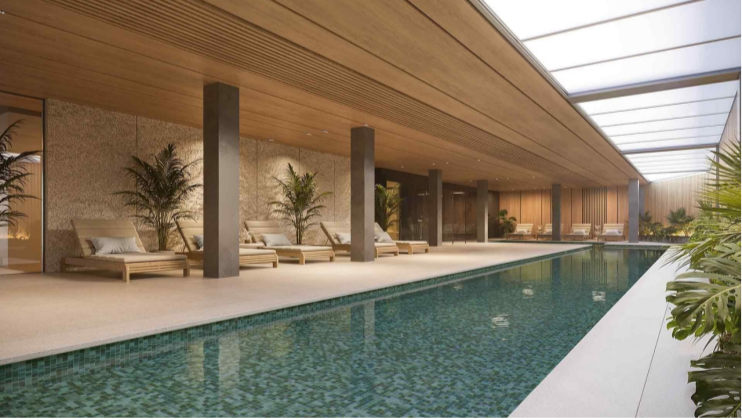

SUPERFICIES ÚTILES	
vestíbulo	4,17 m²
baño completo	37,26 m²
comedor + 1	13,76 m²
comedor + 2	1,06 m²
lavadero	1,76 m²
terrace	1,42 m²
terrace 1	1,42 m²
terrace 2	1,42 m²
terrace 3	1,42 m²
terrace 4	1,42 m²
terrace 5	1,42 m²
terrace 6	1,42 m²
terrace 7	1,42 m²
terrace 8	1,42 m²
terrace 9	1,42 m²
terrace 10	1,42 m²
terrace 11	1,42 m²
terrace 12	1,42 m²
terrace 13	1,42 m²
terrace 14	1,42 m²
terrace 15	1,42 m²
terrace 16	1,42 m²
terrace 17	1,42 m²
terrace 18	1,42 m²
terrace 19	1,42 m²
terrace 20	1,42 m²
terrace 21	1,42 m²
terrace 22	1,42 m²
terrace 23	1,42 m²
terrace 24	1,42 m²
terrace 25	1,42 m²
terrace 26	1,42 m²
terrace 27	1,42 m²
terrace 28	1,42 m²
terrace 29	1,42 m²
terrace 30	1,42 m²
terrace 31	1,42 m²
terrace 32	1,42 m²
terrace 33	1,42 m²
terrace 34	1,42 m²
terrace 35	1,42 m²
terrace 36	1,42 m²
terrace 37	1,42 m²
terrace 38	1,42 m²
terrace 39	1,42 m²
terrace 40	1,42 m²
terrace 41	1,42 m²
terrace 42	1,42 m²
terrace 43	1,42 m²
terrace 44	1,42 m²
terrace 45	1,42 m²
terrace 46	1,42 m²
terrace 47	1,42 m²
terrace 48	1,42 m²
terrace 49	1,42 m²
terrace 50	1,42 m²
terrace 51	1,42 m²
terrace 52	1,42 m²
terrace 53	1,42 m²
terrace 54	1,42 m²
terrace 55	1,42 m²
terrace 56	1,42 m²
terrace 57	1,42 m²
terrace 58	1,42 m²
terrace 59	1,42 m²
terrace 60	1,42 m²
terrace 61	1,42 m²
terrace 62	1,42 m²
terrace 63	1,42 m²
terrace 64	1,42 m²
terrace 65	1,42 m²
terrace 66	1,42 m²
terrace 67	1,42 m²
terrace 68	1,42 m²
terrace 69	1,42 m²
terrace 70	1,42 m²
terrace 71	1,42 m²
terrace 72	1,42 m²
terrace 73	1,42 m²
terrace 74	1,42 m²
terrace 75	1,42 m²
terrace 76	1,42 m²
terrace 77	1,42 m²
terrace 78	1,42 m²
terrace 79	1,42 m²
terrace 80	1,42 m²
terrace 81	1,42 m²
terrace 82	1,42 m²
terrace 83	1,42 m²
terrace 84	1,42 m²
terrace 85	1,42 m²
terrace 86	1,42 m²
terrace 87	1,42 m²
terrace 88	1,42 m²
terrace 89	1,42 m²
terrace 90	1,42 m²
terrace 91	1,42 m²
terrace 92	1,42 m²
terrace 93	1,42 m²
terrace 94	1,42 m²
terrace 95	1,42 m²
terrace 96	1,42 m²
terrace 97	1,42 m²
terrace 98	1,42 m²
terrace 99	1,42 m²
terrace 100	1,42 m²

Lägenhet till salu i Marbella

€825,000

Exklusivt bostadsområde i Nueva Andalucia, Marbella Lyx och avantgardistisk design i ett privilegierat läge Upptäck detta fantastiska bostadskomplex med 113 lyxbostäder, designade med innovativ arkitektur som omtolkar den traditionella andalusiska innergården och släpper in naturligt ljus i varje hem. Detta bostadsområde ligger i Nueva Andalucía...

113 m²

0

2

2

+34 609 97 72 62

www.bostad-utland.se

info@bostad-utland.se