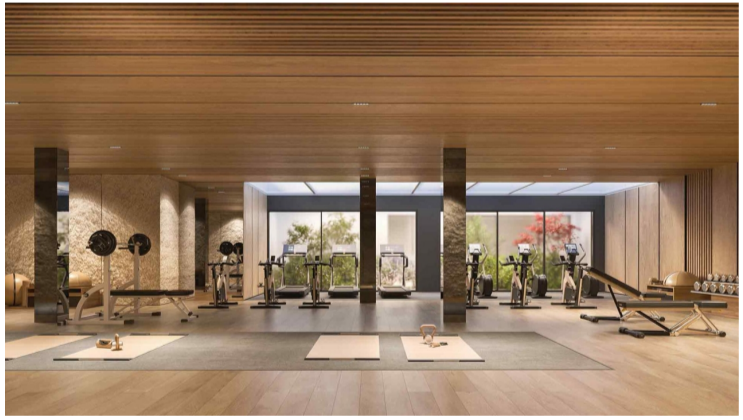

SUPERFICIES ÚTILES	
vestíbulo	4,17 m²
baño completo	37,26 m²
comedor + 1	13,76 m²
comedor + 2	1,06 m²
lavadero	1,76 m²
terrace	1,42 m²
terrace 1	1,42 m²
terrace 2	1,42 m²
terrace 3	1,42 m²
terrace 4	1,42 m²
terrace 5	1,42 m²
terrace 6	1,42 m²
terrace 7	1,42 m²
terrace 8	1,42 m²
terrace 9	1,42 m²
terrace 10	1,42 m²
terrace 11	1,42 m²
terrace 12	1,42 m²
terrace 13	1,42 m²
terrace 14	1,42 m²
terrace 15	1,42 m²
terrace 16	1,42 m²
terrace 17	1,42 m²
terrace 18	1,42 m²
terrace 19	1,42 m²
terrace 20	1,42 m²
terrace 21	1,42 m²
terrace 22	1,42 m²
terrace 23	1,42 m²
terrace 24	1,42 m²
terrace 25	1,42 m²
terrace 26	1,42 m²
terrace 27	1,42 m²
terrace 28	1,42 m²
terrace 29	1,42 m²
terrace 30	1,42 m²
terrace 31	1,42 m²
terrace 32	1,42 m²
terrace 33	1,42 m²
terrace 34	1,42 m²
terrace 35	1,42 m²
terrace 36	1,42 m²
terrace 37	1,42 m²
terrace 38	1,42 m²
terrace 39	1,42 m²
terrace 40	1,42 m²
terrace 41	1,42 m²
terrace 42	1,42 m²
terrace 43	1,42 m²
terrace 44	1,42 m²
terrace 45	1,42 m²
terrace 46	1,42 m²
terrace 47	1,42 m²
terrace 48	1,42 m²
terrace 49	1,42 m²
terrace 50	1,42 m²
terrace 51	1,42 m²
terrace 52	1,42 m²
terrace 53	1,42 m²
terrace 54	1,42 m²
terrace 55	1,42 m²
terrace 56	1,42 m²
terrace 57	1,42 m²
terrace 58	1,42 m²
terrace 59	1,42 m²
terrace 60	1,42 m²
terrace 61	1,42 m²
terrace 62	1,42 m²
terrace 63	1,42 m²
terrace 64	1,42 m²
terrace 65	1,42 m²
terrace 66	1,42 m²
terrace 67	1,42 m²
terrace 68	1,42 m²
terrace 69	1,42 m²
terrace 70	1,42 m²
terrace 71	1,42 m²
terrace 72	1,42 m²
terrace 73	1,42 m²
terrace 74	1,42 m²
terrace 75	1,42 m²
terrace 76	1,42 m²
terrace 77	1,42 m²
terrace 78	1,42 m²
terrace 79	1,42 m²
terrace 80	1,42 m²
terrace 81	1,42 m²
terrace 82	1,42 m²
terrace 83	1,42 m²
terrace 84	1,42 m²
terrace 85	1,42 m²
terrace 86	1,42 m²
terrace 87	1,42 m²
terrace 88	1,42 m²
terrace 89	1,42 m²
terrace 90	1,42 m²
terrace 91	1,42 m²
terrace 92	1,42 m²
terrace 93	1,42 m²
terrace 94	1,42 m²
terrace 95	1,42 m²
terrace 96	1,42 m²
terrace 97	1,42 m²
terrace 98	1,42 m²
terrace 99	1,42 m²
terrace 100	1,42 m²

Lägenhet till salu i Marbella

€825,000

Exklusivt bostadsområde i Nueva Andalucia, Marbella Lyx och avantgardistisk design i ett privilegierat läge Upptäck detta fantastiska bostadskomplex med 113 lyxbostäder, designade med innovativ arkitektur som omtolkar den traditionella andalusiska innergården och släpper in naturligt ljus i varje hem. Detta bostadsområde ligger i Nueva Andalucía...

113 m²

0

2

2

+34 609 97 72 62

www.bostad-utland.se

info@bostad-utland.se