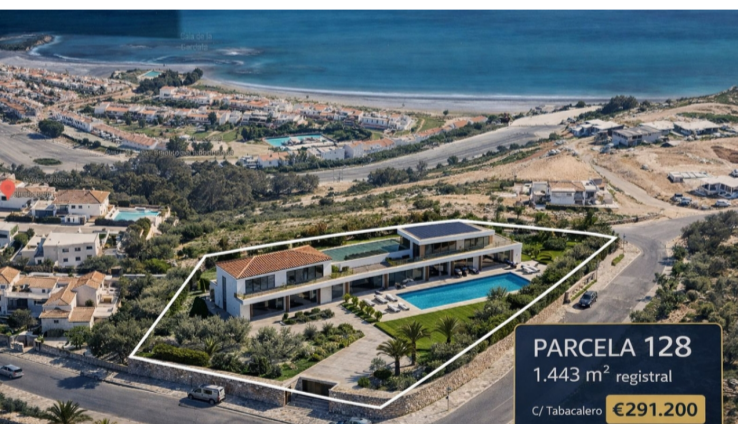

PROPERTY ID: R5346559

Tomtmark för bostäder till salu i Manilva

€2,624,000

La Paloma Private Plot Collection | 7 villatomter med potential för havsutsikt och flexibel portföljförvävsstruktur Denna privata samling av 7 villatomter i La Paloma hålls under en och samma ägarstruktur och erbjuder en ovanlig möjlighet att kontrollera en betydande bostadsposition i en av de lugnaste, mest högt belägna och lågexploaterade...