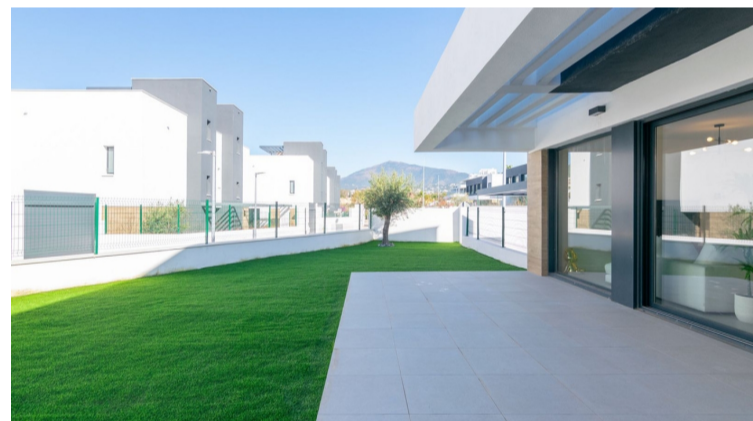

## Parhus till salu i Estepona

€950,000

Modern parhusbostad i hörnläge i Atalaya med större integritet, privat trädgård och flexibel källarvåning Belägen i ett modernt bostadsområde i Atalaya kombinerar denna södervända parhusbostad i hörnläge samtida arkitektur, rikligt med naturligt ljus och en praktisk planlösning för ett bekvämt vardagsliv. Hörnläget ger bostaden en tydlig fördel...