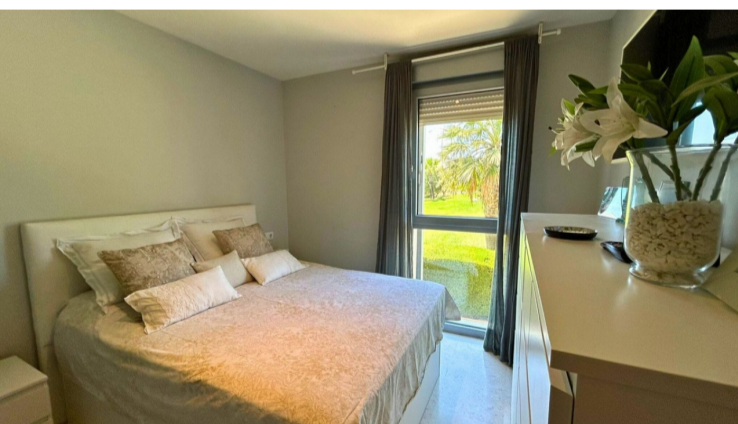

Lägenhet till salu i Punta Chullera

€345,000

Denna attraktiva lägenhet, belägen i det etablerade bostadsområdet Punta Paloma i La Duquesa, erbjuder en utmärkt kombination av rymlighet, komfort och läge. Lägenheten ligger på en mellanvåning och har 143 m² boyta samt en 28 m² stor terrass i sydostläge, vilket ger gott om naturligt ljus och trevlig utsikt över det gemensamma poolområdet...

162 m²

0

3

2