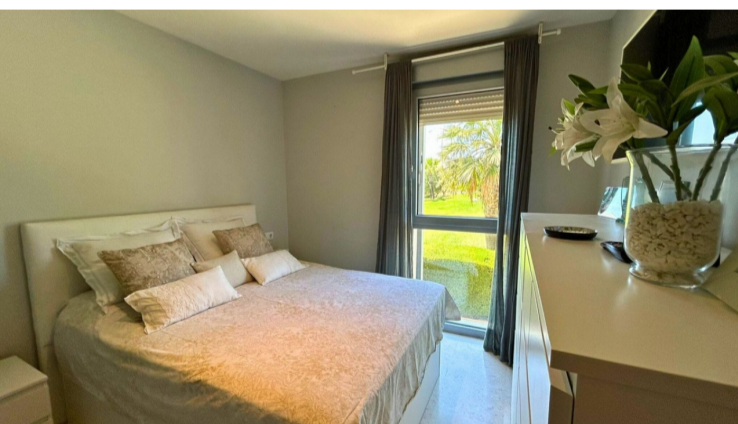

PROPERTY ID: R5292160

Lägenhet till salu i Punta Chullera

€345,000

Denna attraktiva lägenhet, belägen i det etablerade bostadsområdet Punta Paloma i La Duquesa, erbjuder en utmärkt kombination av rymlighet, komfort och läge. Lägenheten ligger på en mellanvåning och har 143 m² boyta samt en 28 m² stor terrass i sydostläge, vilket ger gott om naturligt ljus och trevlig utsikt över det gemensamma poolområdet...