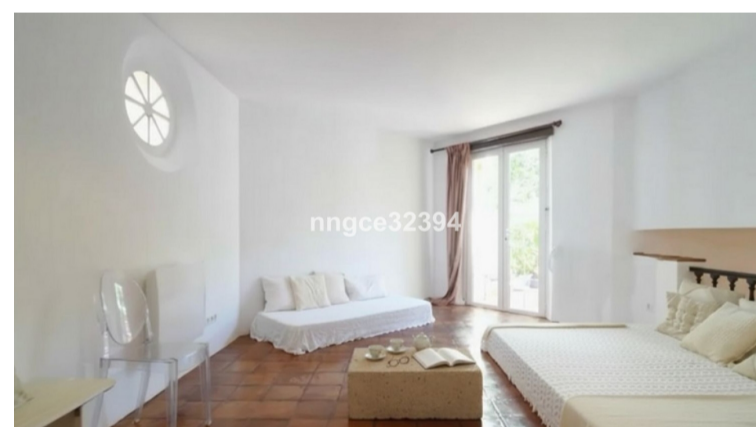

## Parhus till salu i Benahavis

€749,900

Turistlicensierat Andalusiskt Byhus med Panoramisk Takterrass, & Unik Livsstil i Benahavis Pueblo Ett verkligt unikt och sällsynt andalusiskt byhus fyllt av charm, karaktär och tidlös medelhavselegans, perfekt beläget i hjärtat av eftertraktade Benahavis Pueblo — en av södra Spaniens mest charmiga och exklusiva vita byar. Denna speciella bostad...