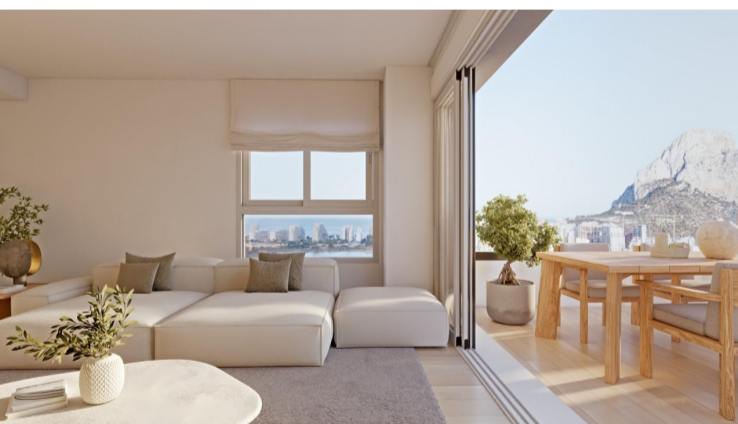

PROPERTY ID: RED-SP1360

Lägenhet till salu i Calpe

€440,000

Moderna nybyggda bostäder i Calpe, bara 450 meter från Playa del Cantal Roig Ett modernt bostadskomplex nära havet Detta exklusiva bostadskomplex består av 120 nybyggda lägenheter med 2 och 3 sovrum, fördelade på tre moderna torn. Komplexet ligger bara 450 meter från Playa del Cantal Roig i det lugna området El Saladar och erbjuder en perfekt...