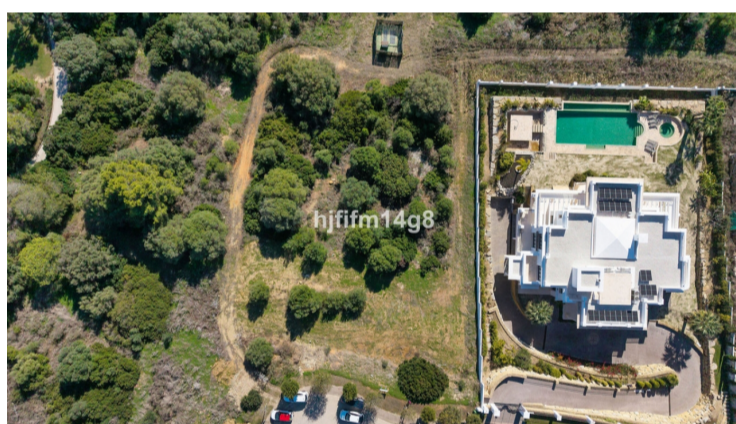

## Mark till salu i Sotogrande

€850,000

Här erbjuds en unik möjlighet att förvärva en generös tomt i det prestigefyllda La Reserva-området, ett av Sotograndes mest exklusiva bostadsområden. Denna tomt om 2 690 m<sup>2</sup> utgör den perfekta grunden för en skräddarsydd lyxvilla, omgiven av naturskönhet, avskildhet och ro. La Reserva är känt för sin trygga, inhägnade miljö, vackra omgivningar och...