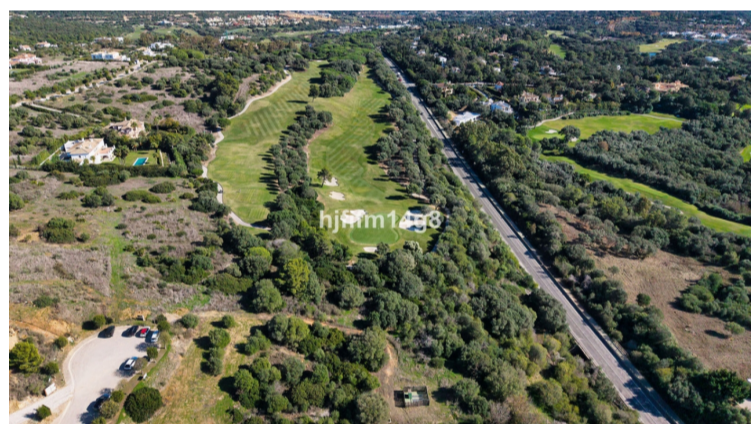

## Mark till salu i Sotogrande

€850,000

Här erbjuds en unik möjlighet att förvärva en generös tomt i det prestigefyllda La Reserva-området, ett av Sotograndes mest exklusiva bostadsområden. Denna tomt om 2 690 m<sup>2</sup> utgör den perfekta grunden för en skräddarsydd lyxvilla, omgiven av naturskönhet, avskildhet och ro. La Reserva är känt för sin trygga, inhägnade miljö, vackra omgivningar och...