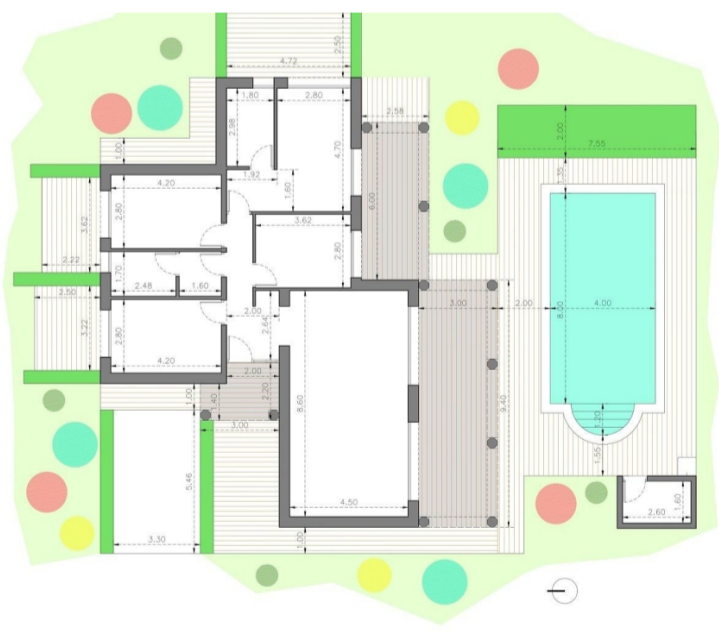

PROPERTY ID: RED-N9268

Recibidor	5,28	
Salón-Comedor-Cocina	38,70	
Piso	2,90	
Dormitorio 1 (principal)	16,23	
Dormitorio 2	10,14	
Dormitorio 3	11,76	
Dormitorio 4	11,76	
Lavadero	2,72	
Baño 1	4,22	
Baño 2	5,36	136,88
Terraza cubierta salón (100%)	27,24	28,20
Terraza cubierta dormitorios (100%)	15,00	15,48
Porche cubierto acceso (100%)	5,48	5,80
TOTAL PLANTA BAJA VIVIENDA	156,79	186,36
PLANTA BAJA ANEXOS		
Caseta de servicio	4,16	6,00
TOTAL PLANTA BAJA ANEXOS	4,16	6,00
TOTAL PLANTA BAJA VIVIENDA	156,79	186,36
TOTAL PLANTA BAJA ANEXOS	4,16	6,00
TOTAL SUPERFICIE EDIFICACIÓN	160,95	192,36
*NOTA: Superficies cubiertas exteriores computadas al 100%		
SUPERFICIE PARCELA MÍNIMA	10.000,00	
OTRAS SUPERFICIES		
LÁMINA DE AGUA PISCINA	34,26	
ZONA CÉSPED JUNTO A PISCINA	15,10	
ZONA PAVIMENTADA JUNTO A PISCINA	53,32	
TERRAZA DESCUBIERTA DORMITORIO 1	11,80	
TERRAZA DESCUBIERTA DORMITORIO 3	8,04	
TERRAZA DESCUBIERTA DORMITORIO 4	8,05	
PLAZA DE GARAJE DESCUBIERTA	18,01	
ACERAS PAVIMENTADAS EN PERÍMETRO	35,84	

Recibidor	5,28	
Salón-Comedor-Cocina	38,70	
Piso	2,90	
Dormitorio 1 (principal)	16,23	
Dormitorio 2	10,14	
Dormitorio 3	11,76	
Dormitorio 4	11,76	
Lavadero	2,72	
Baño 1	4,22	
Baño 2	5,36	136,88
Terraza cubierta salón (100%)	27,24	28,20
Terraza cubierta dormitorios (100%)	15,00	15,48
Porche cubierto acceso (100%)	5,48	5,80
TOTAL PLANTA BAJA VIVIENDA	156,79	186,36
PLANTA BAJA ANEXOS		
Caseta de servicio	4,16	6,00
TOTAL PLANTA BAJA ANEXOS	4,16	6,00
TOTAL PLANTA BAJA VIVIENDA	156,79	186,36
TOTAL PLANTA BAJA ANEXOS	4,16	6,00
TOTAL SUPERFICIE EDIFICACIÓN	160,95	192,36
*NOTA: Superficies cubiertas exteriores computadas al 100%		
SUPERFICIE PARCELA MÍNIMA	10.000,00	
OTRAS SUPERFICIES		
LÁMINA DE AGUA PISCINA	34,26	
ZONA CÉSPED JUNTO A PISCINA	15,10	
ZONA PAVIMENTADA JUNTO A PISCINA	53,32	
TERRAZA DESCUBIERTA DORMITORIO 1	11,80	
TERRAZA DESCUBIERTA DORMITORIO 3	8,04	
TERRAZA DESCUBIERTA DORMITORIO 4	8,05	
PLAZA DE GARAJE DESCUBIERTA	18,01	
ACERAS PAVIMENTADAS EN PERÍMETRO	35,84	