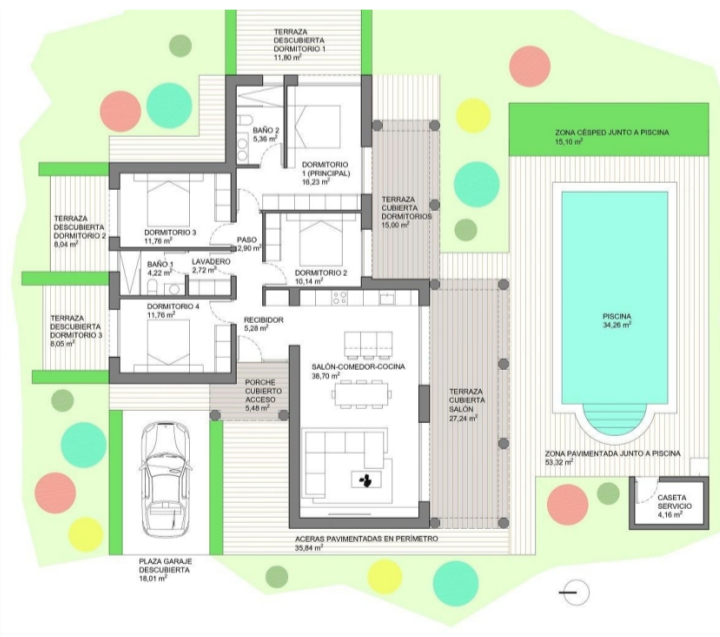

PROPERTY ID: RED-N9268

Recibidor	5,28	
Salón-Comedor-Cocina	38,70	
Piso	2,90	
Dormitorio 1 (principal)	16,23	
Dormitorio 2	10,14	
Dormitorio 3	11,76	
Dormitorio 4	11,76	
Lavadero	2,72	
Baño 1	4,22	
Baño 2	5,36	136,88
Terraza cubierta salón (100%)	27,24	28,20
Terraza cubierta dormitorios (100%)	15,00	15,48
Porche cubierto acceso (100%)	5,48	5,80
TOTAL PLANTA BAJA VIVIENDA	156,79	186,36
PLANTA BAJA ANEXOS		
Caseta de servicio	4,16	6,00
TOTAL PLANTA BAJA ANEXOS	4,16	6,00
TOTAL PLANTA BAJA VIVIENDA	156,79	186,36
TOTAL PLANTA BAJA ANEXOS	4,16	6,00
TOTAL SUPERFICIE EDIFICACIÓN	160,95	192,36
*NOTA: Superficies cubiertas exteriores computadas al 100%		
SUPERFICIE PARCELA MÍNIMA	10.000,00	
OTRAS SUPERFICIES		
LÁMINA DE AGUA PISCINA	34,26	
ZONA CÉSPED JUNTO A PISCINA	15,10	
ZONA PAVIMENTADA JUNTO A PISCINA	53,32	
TERRAZA DESCUBIERTA DORMITORIO 1	11,80	
TERRAZA DESCUBIERTA DORMITORIO 3	8,04	
TERRAZA DESCUBIERTA DORMITORIO 4	8,05	
PLAZA DE GARAJE DESCUBIERTA	18,01	
ACERAS PAVIMENTADAS EN PERÍMETRO	35,84	

Recibidor	5,28	
Salón-Comedor-Cocina	38,70	
Piso	2,90	
Dormitorio 1 (principal)	16,23	
Dormitorio 2	10,14	
Dormitorio 3	11,76	
Dormitorio 4	11,76	
Lavadero	2,72	
Baño 1	4,22	
Baño 2	5,36	136,88
Terraza cubierta salón (100%)	27,24	28,20
Terraza cubierta dormitorios (100%)	15,00	15,48
Porche cubierto acceso (100%)	5,48	5,80
TOTAL PLANTA BAJA VIVIENDA	156,79	186,36
PLANTA BAJA ANEXOS		
Caseta de servicio	4,16	6,00
TOTAL PLANTA BAJA ANEXOS	4,16	6,00
TOTAL PLANTA BAJA VIVIENDA	156,79	186,36
TOTAL PLANTA BAJA ANEXOS	4,16	6,00
TOTAL SUPERFICIE EDIFICACIÓN	160,95	192,36
*NOTA: Superficies cubiertas exteriores computadas al 100%		
SUPERFICIE PARCELA MÍNIMA	10.000,00	
OTRAS SUPERFICIES		
LÁMINA DE AGUA PISCINA	34,26	
ZONA CÉSPED JUNTO A PISCINA	15,10	
ZONA PAVIMENTADA JUNTO A PISCINA	53,32	
TERRAZA DESCUBIERTA DORMITORIO 1	11,80	
TERRAZA DESCUBIERTA DORMITORIO 3	8,04	
TERRAZA DESCUBIERTA DORMITORIO 4	8,05	
PLAZA DE GARAJE DESCUBIERTA	18,01	
ACERAS PAVIMENTADAS EN PERÍMETRO	35,84	