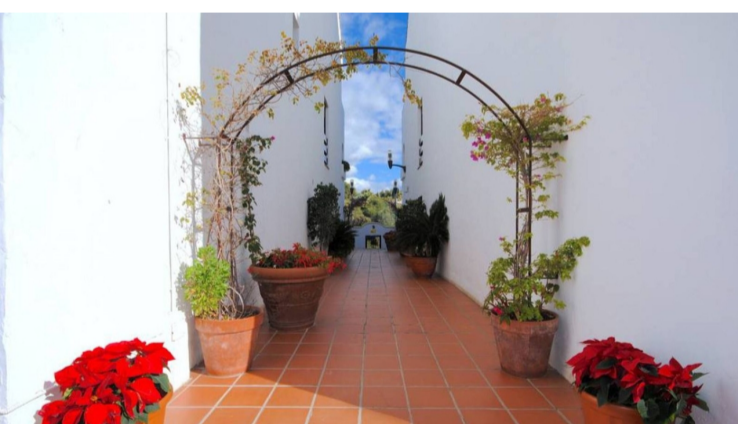

## Lägenhet till salu i Aloha

€585,000

Ny på marknaden i den prestigefyllda urbanisationen La Maestranza i Aloha, några minuters promenad från Puerto Banús och omgiven av alla typer av tjänster Denna fantastiska duplex på bottenvåningen i originalskick och idealisk för renoveringsprojekt har en yta på 143 kvadratmeter fördelat på 2 våningar plus 32 kvadratmeter terrasser. På...