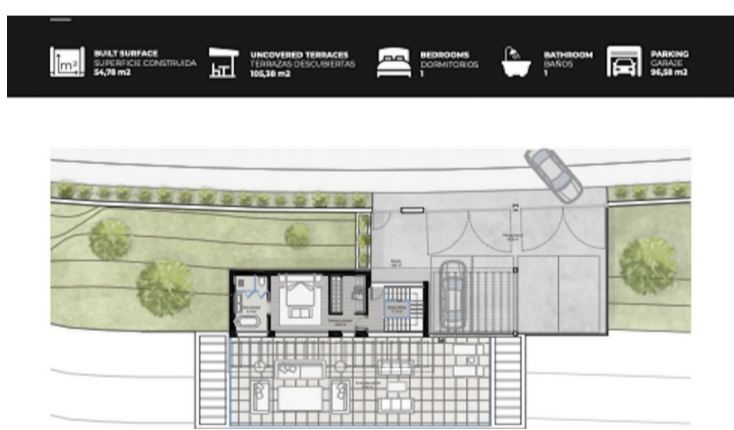

PROPERTY ID: R4405132

Tomtmark för bostäder till salu i Benahavis

€850,000

STOR MÖJLIGHET ATT FÅ EN BYGGPLAT PÅ NÄRMMA LÄGE BYGGPLATT I REAL DE LA QUINTA MED VACKER UTSIKT OCH SYDOOSTLIG ORIENTERING.

House icon
449 m²

Plot icon
1751

Bed icon
0

Bath icon
0