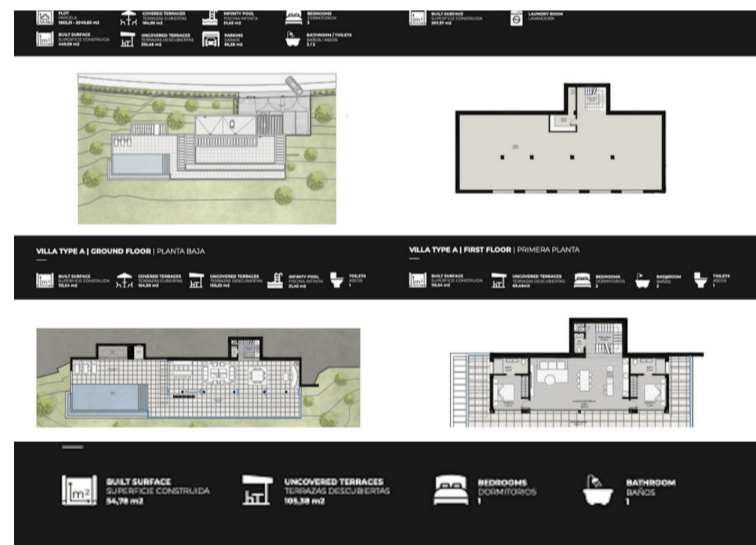

PROPERTY ID: R4405132

Tomtmark för bostäder till salu i Benahavis

€850,000

STOR MÖJLIGHET ATT FÅ EN BYGGPLAT PÅ NÄRMMA LÄGE BYGGPLATT I REAL DE LA QUINTA MED VACKER UTSIKT OCH SYDOOSTLIG ORIENTERING.

House icon
449 m²

Plot icon
1751

Bed icon
0

Bath icon
0