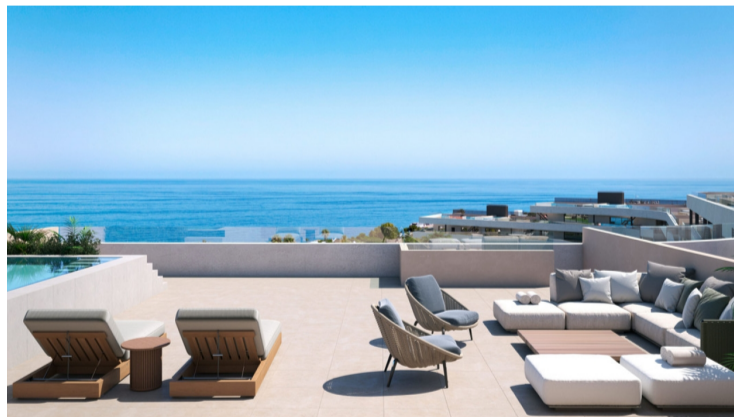

PROPERTY ID: R5215240

Marklägenhet till salu i Manilva

€419,610

Ny utveckling: Priser från 419,610 € 748,943 €. [Sängar: 2 - 3] [bad: 2 - 3] [byggd yta: 103.00 m² - 223.00 m²] Detta exklusiva nya utvecklingskomplex består av moderna bostäder fördelade i flerfamiljshus, designade för att erbjuda maximal komfort, privatliv och livskvalitet i en privilegierad miljö. Alla bostäder har 2 eller 3 sovrum, funktionella...