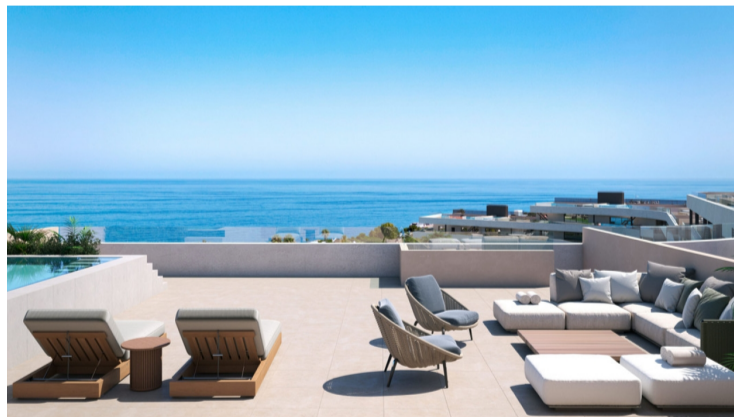

PROPERTY ID: R5215240

Marklägenhet till salu i Manilva

€419,610

Ny utveckling: Priser från 419,610 € 553,196 €. [Sängar: 2 - 3] [bad: 2 - 3] [byggd yta: 137.00 m² - 206.00 m²] Detta exklusiva nya utvecklingskomplex består av moderna bostäder fördelade i flerfamiljshus, designade för att erbjuda maximal komfort, privatliv och livskvalitet i en privilegierad miljö. Alla bostäder har 2 eller 3 sovrum, funktionella...