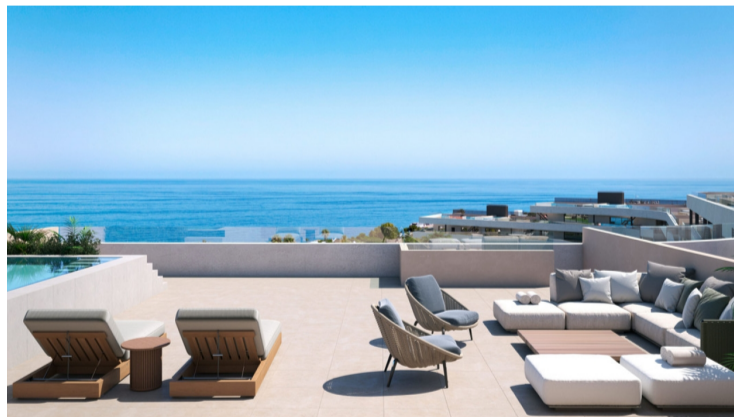

PROPERTY ID: R5215240

Marklägenhet till salu i Manilva

€419,610

Ny utveckling: Priser från 419,610 € 553,196 €. [Sängar: 2 - 3] [bad: 2 - 3] [byggd yta: 103.00 m² - 206.00 m²] Detta exklusiva nya utvecklingskomplex består av moderna bostäder fördelade i flerfamiljshus, designade för att erbjuda maximal komfort, privatliv och livskvalitet i en privilegierad miljö. Alla bostäder har 2 eller 3 sovrum, funktionella...