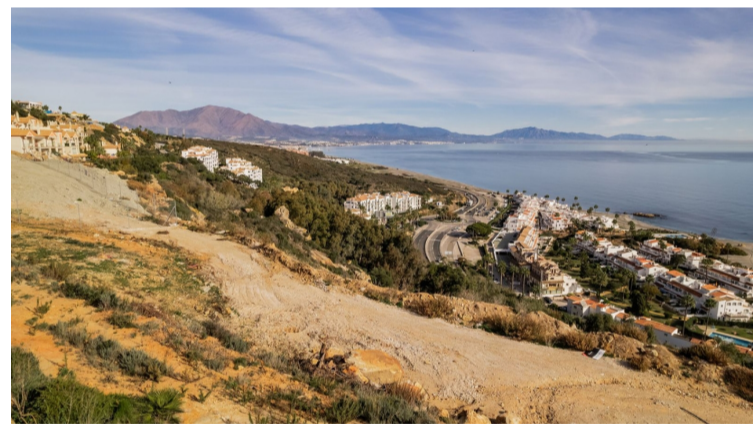

PROPERTY ID: R4590769

Tomtmark för bostäder till salu i Manilva

€700,000

Beläget i ett högt läge strax ovanför Medelhavet och en kort bit från den berömda semesterorten Sotogrande, har denna bostadstomt den mest otroliga panoramautsikten. Beläget i en ny urbanisering nära kusten, har denna rymliga tomt en godkänd licens för en 230m² villa med privat pool. Den tillåtna max byggnadsprocenten är 33% i området så en 500m²...